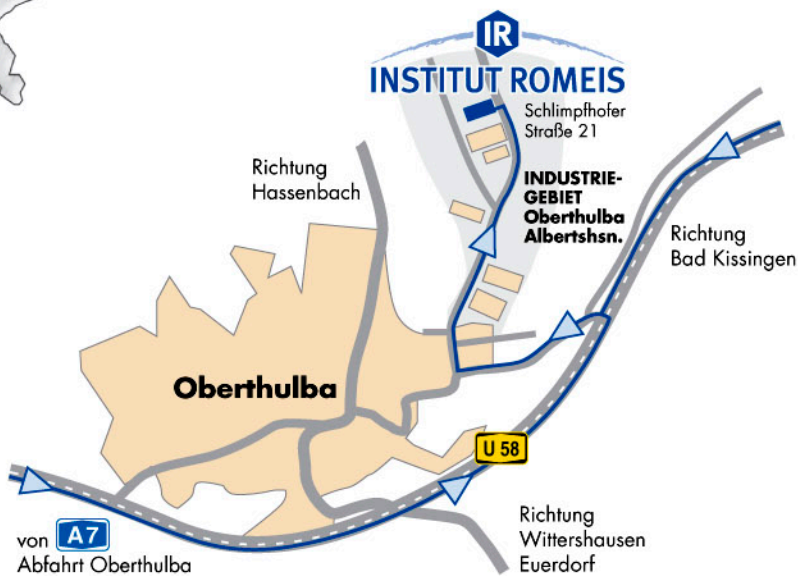

# Wegbeschreibung zum INSTITUT ROMEIS

## Mit dem Auto

Von Norden und Süden ist Oberthulba direkt an die A7 und über Bad Kissingen an die A71 angeschlossen. Aus westlicher Richtung erreichen Sie Oberthulba über die B287 und von Osten über die A70 (Bamberg-Schweinfurt).

## Mit der Bahn

Oberthulba erreichen Sie über die ICE-Bahnhöfe Fulda und Würzburg mit Anschlussverbindungen bis Bad Kissingen.

## Mit dem Flugzeug

Die Flughäfen Frankfurt und Nürnberg sind in ca. 1,5 Stunden Autofahrt, der Flughafen München in ca. 3 Stunden Autofahrt zu erreichen.

Institut Romeis  
 Bad Kissingen GmbH  
 Schlimpfoher Str. 21  
 D-97723 Oberthulba  
 Tel. + 49 97 36 / 75 16-0  
 Fax + 49 97 36 / 75 16-29  
[www.institut-romeis.de](http://www.institut-romeis.de)  
[info@institut-romeis.de](mailto:info@institut-romeis.de)