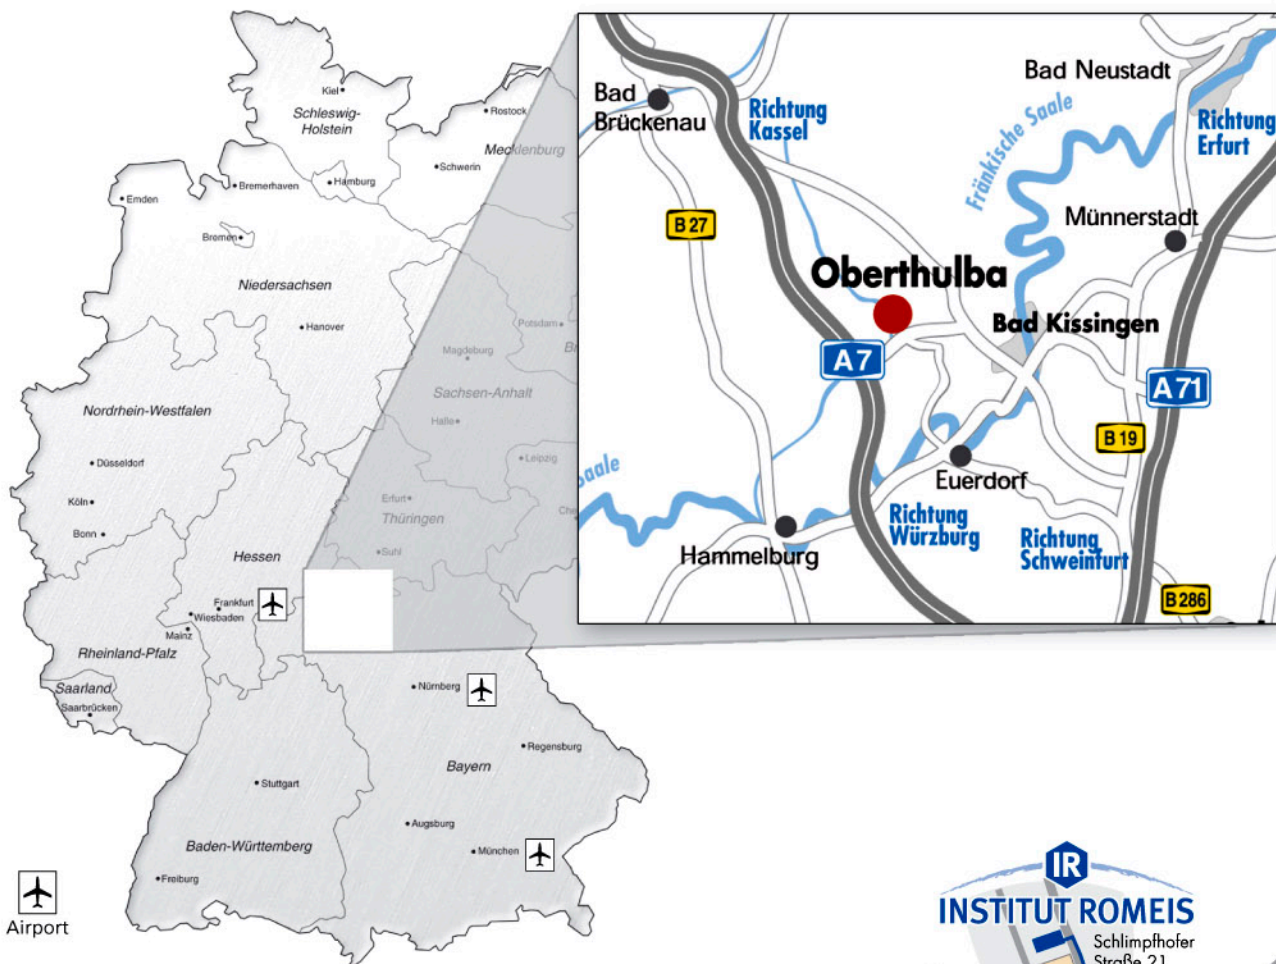

# Wegbeschreibung zum INSTITUT ROMEIS

## Mit dem Auto

Von Norden und Süden ist Oberthulba direkt an die A7 und über Bad Kissingen an die A71 angeschlossen. Aus westlicher Richtung erreichen Sie Oberthulba über die B287 und von Osten über die A70 (Bamberg-Schweinfurt).

## Mit der Bahn

Oberthulba erreichen Sie über die ICE-Bahnhöfe Fulda und Würzburg mit Anschlussverbindungen bis Bad Kissingen.

## Mit dem Flugzeug

Die Flughäfen Frankfurt und Nürnberg sind in ca. 1,5 Stunden Autofahrt, der Flughafen München in ca. 3 Stunden Autofahrt zu erreichen.

Institut Romeis  
 Bad Kissingen GmbH  
 Schlimpfoher Str. 21  
 D-97723 Oberthulba  
 Tel. + 49 97 36 / 75 16-0  
 Fax + 49 97 36 / 75 16-29  
[www.institut-romeis.de](http://www.institut-romeis.de)  
[info@institut-romeis.de](mailto:info@institut-romeis.de)